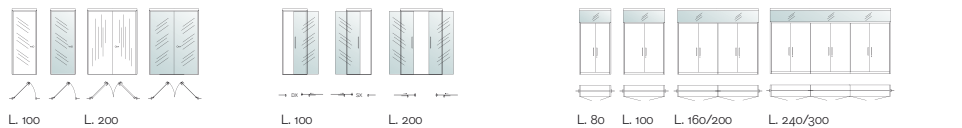

Caratteristiche tecniche.

Technical characteristic. Caractéristiques technique. Technische Merkmale. Características técnicas.

H1 250

H2 280

H3 310

Finiture.

Finishes. Finitions. Ausführungen. Acabados.

Struttura. Frame. Structure. Gestell. Estructura.

Porte. Doors. Portes. Türen. Puertas

Frontali. Front. Facades. Fronten. Fronte

Contenitori. Cabinet. Rangement. Schränke. Armario