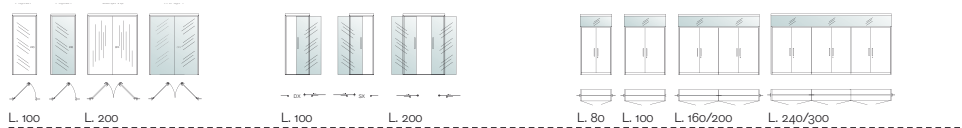

Caratteristiche tecniche.

Technical characteristic. Caractéristiques technique. Technische Merkmale. Características técnicas.

H1 250