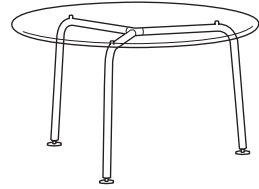

CONVITO
design Raul Barbieri

TAVOLI
Piano in cristallo temperato 12 mm acidato o trasparente, struttura in acciaio inossidabile AISI 304, piedini regolabili.

TABLES
Tempered glass top 12 mm, etched or transparent, base in AISI 304 stainless steel, adjustable feet.

2135.CONVITO
TAVOLO ROTONDO
ROUND TABLE
Ø 135 x h 75 cm
Ø 53 x h 29 1/2"