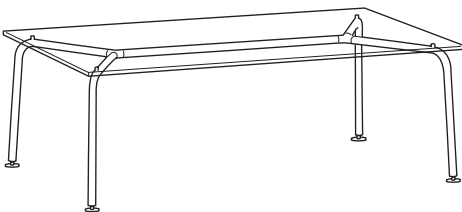

2148.CONVITO
TAVOLO RETTANGOLARE
RECTANGULAR TABLE
225 x 140 x h 75 cm
88 1/2 x 55 x h 29 1/2"

DESCO
design Raul Barbieri

TAVOLINI
Piano in cristallo temperato 10 mm acidato o trasparente, gamba e base in acciaio inossidabile AISI 304.

TABLES
Tempered glass top 10 mm, etched or transparent, leg and base in AISI 304 stainless steel.

2129. DESCO
Ø 60 x h 45 cm
Ø 23 1/2 x 17 3/4"

2131. DESCO
Ø 60 x h 75 cm
Ø 23 1/2 x 29 1/2"

2129.

2131.

ZANZIPLANO
design Raul Barbieri

TAVOLI
Piano in stratificato melaminico (HPL 12 mm), gamba e base in acciaio cromato in cono in polimero tecnico, guarnizione salva-pavimento in gomma.

TABLES
High pressure melamine laminate top (12 mm), chromium plated steel base and leg, engineering polymer cone, floor-protective rubber trim.

2239. ZANZIPLANO
Ø 60 x h. 75 cm
Ø 23 1/2 x h. 29 1/2"

2240. ZANZIPLANO
Ø 60 x h. 105 cm
Ø 23 1/2 x h. 41 1/4"