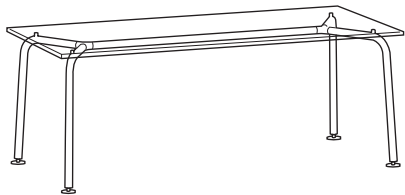

2144.CONVITO
TAVOLO RETTANGOLARE
RECTANGULAR TABLE
200 x 95 x h 75 cm
78 3/4 x 37 1/2 x h 29 1/2"