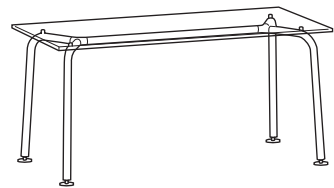

Líneas puras y materiales de calidad para ponerlas de relieve: estas mesitas de 45 e 75 cm de altura tienen la estructura en acero inoxidable y una superficie redonda, en cristal temperado templado al ácido o transparente.

2129. 2131. DESCOtavolini rotondi
round tables**2500. OLIVIA**
sedia impilabile
stackable chair

CONVITO
design Raul Barbieri

TAVOLI
Piano in cristallo temperato 12 mm acidato o trasparente, struttura in acciaio inossidabile AISI 304, piedini regolabili.

TABLES
Tempered glass top 12 mm, etched or transparent, base in AISI 304 stainless steel, adjustable feet.

2135.CONVITO
TAVOLO ROTONDO
ROUND TABLE
Ø 135 x h 75 cm
Ø 53 x h 29 1/2"

2140.CONVITO
TAVOLO QUADRATO
SQUARE TABLE
140 x 140 x h 75 cm
55 x 55 x h 29 1/2"