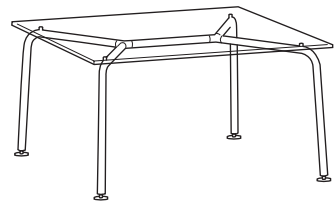

Líneas puras y materiales de calidad para ponerlas de relieve: estas mesitas de 45 e 75 cm de altura tienen la estructura en acero inoxidable y una superficie redonda, en cristal temperado templado al ácido o transparente.

2129. 2131. DESCOtavolini rotondi
round tables**2500. OLIVIA**
sedia impilabile
stackable chair

CONVITO
design Raul Barbieri

TAVOLI
Piano in cristallo temperato 12 mm acidato o trasparente, struttura in acciaio inossidabile AISI 304, piedini regolabili.

TABLES
Tempered glass top 12 mm, etched or transparent, base in AISI 304 stainless steel, adjustable feet.

2135.CONVITO
TAVOLO ROTONDO
ROUND TABLE
Ø 135 x h 75 cm
Ø 53 x h 29 1/2"

2140.CONVITO
TAVOLO QUADRATO
SQUARE TABLE
140 x 140 x h 75 cm
55 x 55 x h 29 1/2"