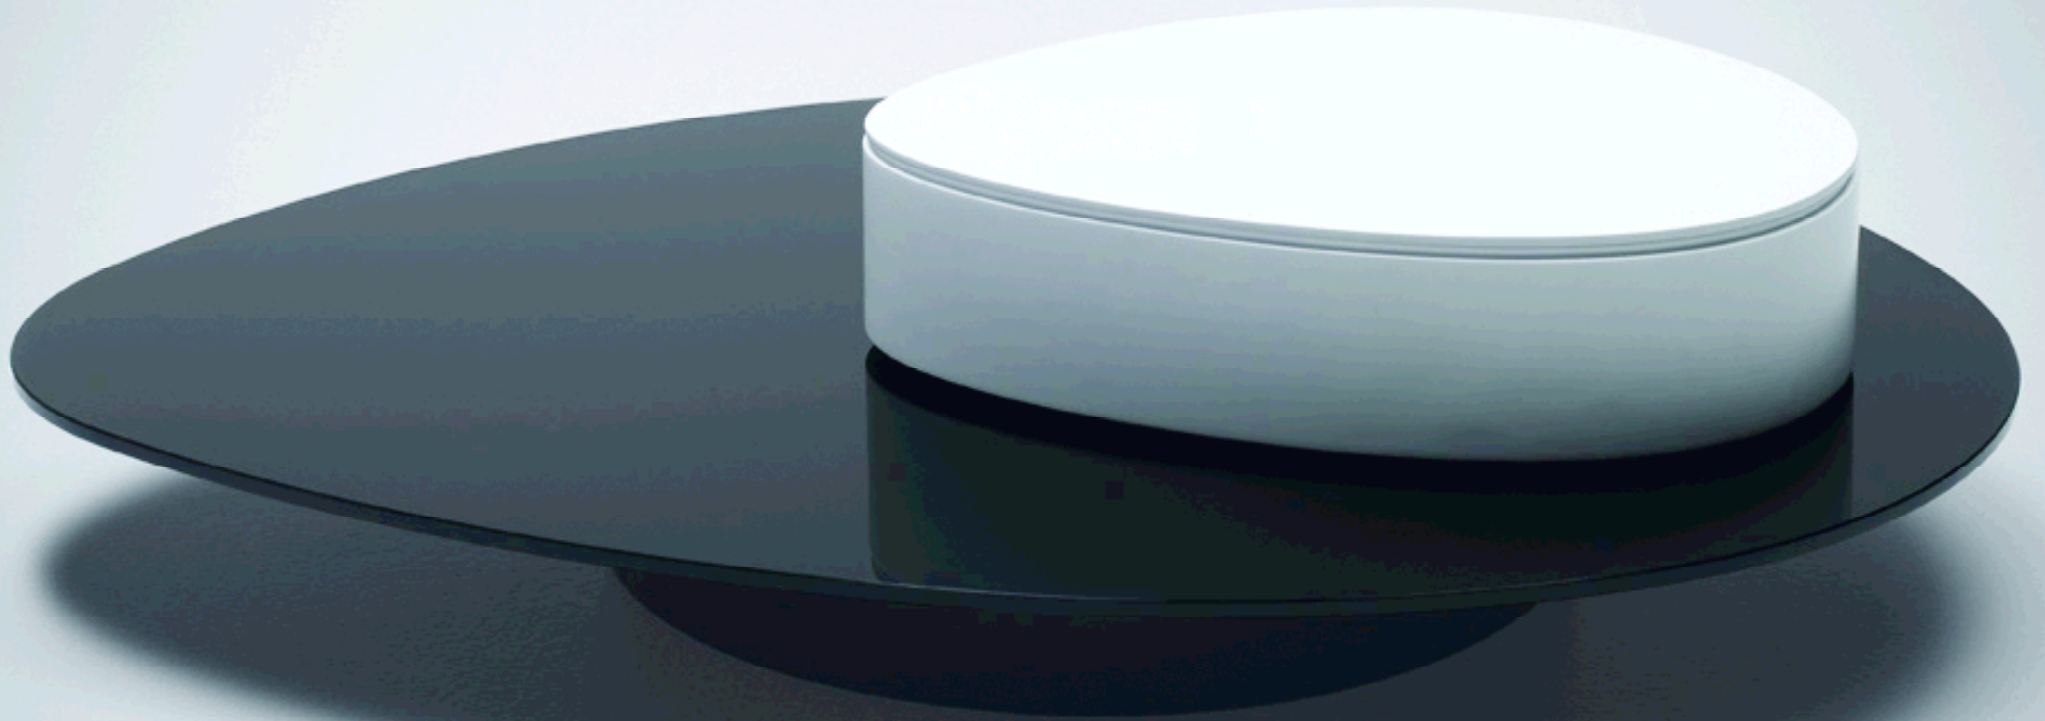

Meniscus  
design Pearson Lloyd

Divertente e anticonvenzionale questo tavolino ideato dallo Studio Pearson Lloyd è composto da tre elementi sovrapposti: una base a blocco laccato nero, un piano di forma ovale in cristallo verniciato nero e un disco centrale laccato bianco dotato di contenitore. Quest'ultimo può ruotare di 360°, aggiungendo dinamismo e funzionalità a un pezzo dalla forte personalità, adatto a una giovane living room come a uno ambiente collettivo di tendenza.

Fun and unconventional, this occasional table designed by PearsonLloyd is made up of three superimposed elements: a block base with black lacquer finish, an oval top in black-painted plate glass and a central disk with white lacquer finish and storage unit. The latter can rotate through 360°, adding movement and function to a highly distinctive piece, suitable for a young-style living room and a trendy public location.

Meniscus

Amusante et non conventionnelle, cette petite table conçue par le Studio Pearson Lloyd est composée de trois éléments superposés : une base à bloc laqué noir, un plan de forme ovale en verre laqué noir et un disque central laqué blanc avec récipient. Ce dernier peut tourner de 360°, en ajoutant dynamisme et fonctionnalité à une table de forte personnalité, adapté à une jeune living room comme à un environnement collectif à la mode.

Desenfadada y anticonvencional, esta mesa baja ideada por el Studio Pearson Lloyd está compuesta por tres elementos superpuestos: una base en bloque lacado negro, una tapa de forma ovalada en cristal barnizado negro y un disco central lacado blanco provisto de contenedor. Este último puede girar de 360°, agregando dinamismo y funcionalidad a un artículo de gran personalidad, idóneo a una sala de estar juvenil, con un espacio colectivo de tendencia.