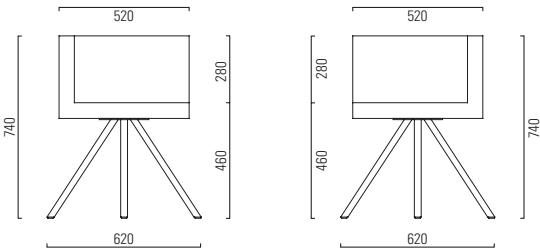

# NANU

Design: Kurt Müller

Versions Modelos **Uitvoering**

|  |  |
|--|---|
| Seat and backrest fully upholstered Asiento y respaldo completamente acolchados <b>Zitting en rug volledig gestoffeerd</b>   | <input checked="" type="radio"/>  |
| Armrest R, when seated right armrest is longer<br>Reposabrazos D, reposabrazos derecho más largo desde posición de sentado<br><b>ArMLEuning R, rechter armleuning is langer vanuit de zitpositie</b> | <input checked="" type="radio"/>  |
| Armrest L, when seated left armrest is longer<br>Reposabrazos I, reposabrazos izquierdo más largo desde posición de sentado<br><b>ArMLEuning L, linker armleuning is langer vanuit de zitpositie</b> | <input type="radio"/>   |
| Four-legged frame nickel chromium steel Base de cuatro patas de acero al cromo níquel <b>4-Poots onderstel chroomnikkelstaal</b>   | <input checked="" type="radio"/>  |
| Universal plastic glides Patines universales de plástico <b>Universele kunststofglijders</b>   | <input checked="" type="radio"/>  |
| Seat height 46 cm Altura del asiento 46 cm <b>Zithoogte 46 cm</b>  | <input checked="" type="radio"/>  |