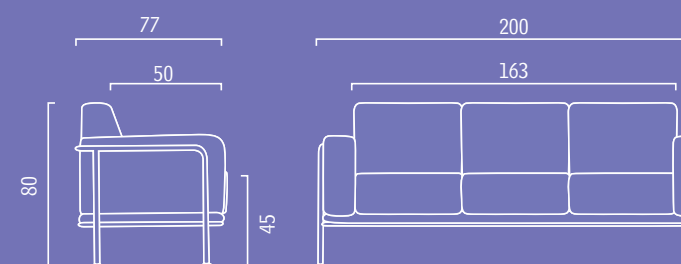

Design R&S Emmegi

Emmegi Spa
Via Lombardia, 8
35043 Monselice (PD) Italy
Tel. +39 0429 782587
Fax +39 0429 72005
info@emmegiseating.com
www.emmegiseating.com

emmegi

kea