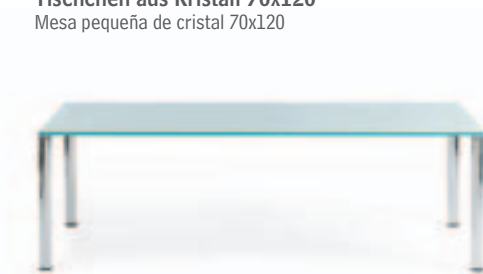

Tavolino in cristallo 70x120
Glass coffee table 70x120
Petite table en cristal 70x120
Tischchen aus Kristall 70x120
Mesa pequeña de cristal 70x120

Attesa
Reception
Attente
Warzimmer
Espera

Lettura
Reading
Lecture
Lesen
Lectura

Conversazione
Relaxation
Conversation
Besprechung
Conversacion