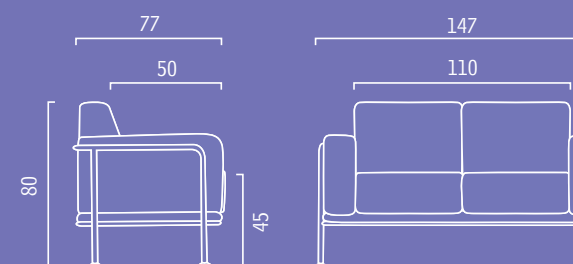

Design R&S Emmegi

Emmegi Spa
Via Lombardia, 8
35043 Monselice (PD) Italy
Tel. +39 0429 782587
Fax +39 0429 72005
info@emmegiseating.com
www.emmegiseating.com

emmegi

kea