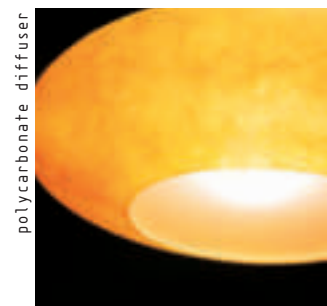

Table lamp.
Handmade light diffuser
in ecological fibreglass,
metallic inner structure
(removable for changing
bulbs).

Lampada da terra.
Corpo diffusore in vetroresina
ecologica lavorato a mano,
struttura interna in metallo
(rimovibile per la sostituzione
delle lampadine), dimmer.

Tischleuchte.
Handgemachter Diffusor
aus ökologischem
Fiberglas, interne metallene
Leuchtmittelhalterung
(herausnehmbar um
Leuchtmittel auszuwechseln).

Lampe de table.
Diffuseur en fibre de verre
écologique fait à la main,
structure intérieure en métal
(déplaçable pour changer les
ampoules).

Lampada a sospensione.
Corpo diffusore in vetroresina ecologica fatto a mano, con riflettore in policarbonato, struttura interna in metallo.

Hängeleuchte.
Handgemachter Diffusor aus ökologischem Fiberglas, mit Polykarbonatreflektor, interne metallene Leuchtmittelhalterung.

Lampe à suspension.
Diffuseur en fibre de verre écologique fait à la main, avec réflecteur en polycarbonate, structure intérieure en métal.

white

orange

red

silver

E.T.A. SAT | H 54 cm | W 80 cm | D 60 cm

1 x E14 (E12US) max 60 W opaline