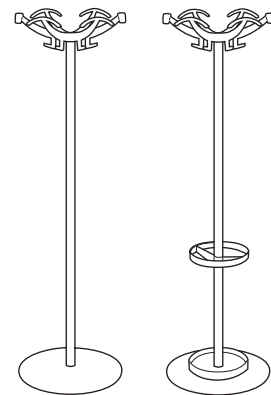

WASTE BASKET  
ø 30 x h 32 cm (18 litri)  
ø 11 3/4 x h 12 1/2 " (4 3/4 gallons)

**1440. STATUS**  
PORTAOMBRELLI /  
CESTINO ALTO

UMBRELLA STAND /  
TALL WASTE BASKET  
ø 30 x h 52 cm (30 litri)  
ø 11 3/4 x h 20 1/2 " (8 gallons)

**20.**  
ANELLO COPRISACCHETTO

BAG COVER RING  
ø 30 x h 10 cm  
ø 11 3/4 x h 4 "

**21.**  
ANELLO CON COPERCHIO  
BASCULANTE

RING WITH FLIP TOP LID  
ø 30 x h 10 cm  
ø 11 3/4 x h 4 "

**DOPPIOPETTO**

design Raul Barbieri

APPENDIABILI DA TERRA  
Acciaio e polimeri tecnici,  
guarnizione salvapavimento  
in gomma

COAT STAND  
Steel and engineering polymers,  
floor-protective rubber trim

**1090. DOPPIOPETTO**  
ø 52 x h 167 cm  
ø 20 1/2 x h 65 3/4 "